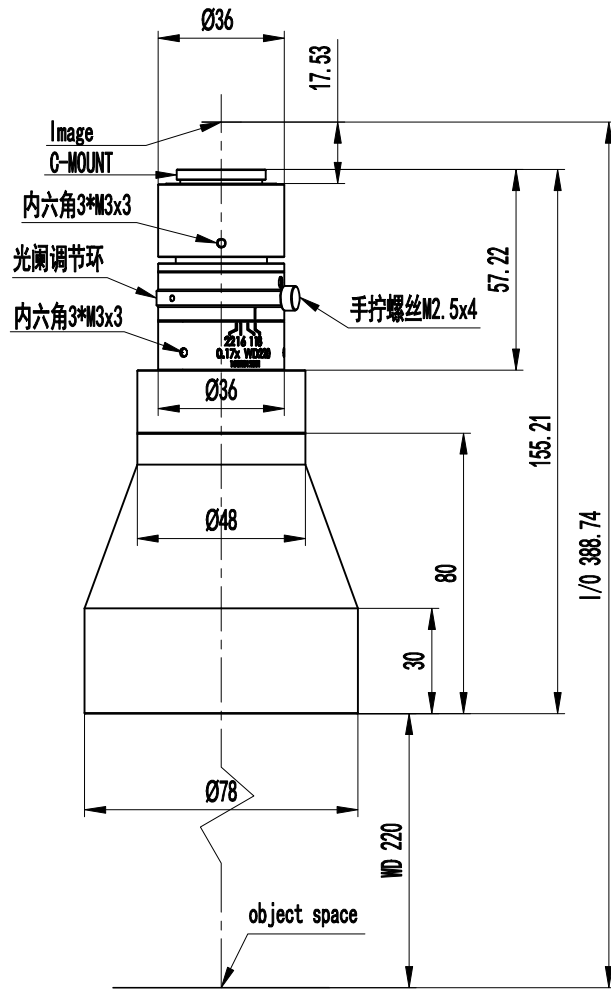

主要参数

Magnification	0.178X
Working Distance (mm)	220
FOV (MM)	Ø61.7
Resolution Ration (μ m)	19.38
F/#	8-22
Distortion	<0.045%
CCD	Ø11
MOUNT	C-MOUNT

DZO 东正光学
DongZheng Optics

名称
TL017220A (I134211A) 外形规格图

图号

设计 审核 批准

L H

21.12.10

图样标记

单位 比例 数量 页码

mm 1:1 1 1/1

标记 处数 位置分区 变更号 签字 日期

描图

旧底图登记号

底图登记号

1

2

3

4

A4